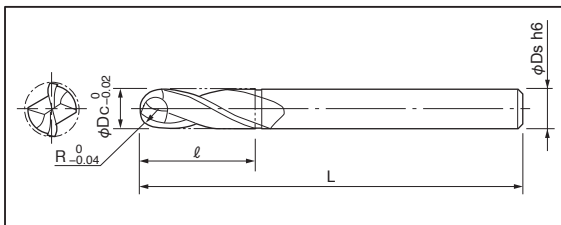

グラファイト用ソリッドボールエンドミル GF-SBR形

- 2枚刃、ねじれ角15°
- レギュラタイプ

グラファイト用ソリッドボールエンドミル GF-SBL形

- 2枚刃、ねじれ角15°
- ロングタイプ

形番	在庫	寸法 (mm)				
		R	φDc	ℓ	L	φDs
GF-SBR 2020	<input type="checkbox"/>	1	2	10	80	4
GF-SBR 2020S6	<input type="checkbox"/>	1	2	10	80	6
GF-SBR 2030	<input type="checkbox"/>	1.5	3	15	80	4
GF-SBR 2030S6	<input type="checkbox"/>	1.5	3	15	80	6
GF-SBR 2040	<input type="checkbox"/>	2	4	20	80	4
GF-SBR 2040S6	<input type="checkbox"/>	2	4	20	80	6
GF-SBR 2050	<input type="checkbox"/>	2.5	5	30	100	6
GF-SBR 2060	<input type="checkbox"/>	3	6	30	100	6
GF-SBR 2070	<input type="checkbox"/>	3.5	7	30	100	6
GF-SBR 2080	<input type="checkbox"/>	4	8	40	110	8
GF-SBR 2090	<input type="checkbox"/>	4.5	9	40	110	8
GF-SBR 2100	<input type="checkbox"/>	5	10	50	120	10
GF-SBR 2110	<input type="checkbox"/>	5.5	11	50	120	10
GF-SBR 2120	<input type="checkbox"/>	6	12	55	130	12

1145

形番	在庫	寸法 (mm)				
		R	φDc	ℓ	L	φDs
GF-SBL 2020	<input type="checkbox"/>	1	2	10	100	4
GF-SBL 2020S6	<input type="checkbox"/>	1	2	10	100	6
GF-SBL 2030	<input type="checkbox"/>	1.5	3	15	100	4
GF-SBL 2030S6	<input type="checkbox"/>	1.5	3	15	100	6
GF-SBL 2040	<input type="checkbox"/>	2	4	20	100	4
GF-SBL 2040S6	<input type="checkbox"/>	2	4	20	100	6
GF-SBL 2050	<input type="checkbox"/>	2.5	5	30	120	6
GF-SBL 2060	<input type="checkbox"/>	3	6	30	150	6
GF-SBL 2080	<input type="checkbox"/>	4	8	40	150	8
GF-SBL 2100	<input type="checkbox"/>	5	10	50	180	10
GF-SBL 2120	<input type="checkbox"/>	6	12	55	200	12

2541

グラファイト用 ソリッドボールエンドミル GF-SBX形

- 2枚刃、ねじれ角30°
- 超ロングタイプ

形番	在庫	寸法 (mm)				
		R	ϕDc	l	L	ϕDs
GF-SBX 2020	<input type="checkbox"/>	1	2	20	100	6
GF-SBX 2030	<input type="checkbox"/>	1.5	3	30	100	6
GF-SBX 2040	<input type="checkbox"/>	2	4	60	110	6
GF-SBX 2050	<input type="checkbox"/>	2.5	5	70	125	6
GF-SBX 2060	<input type="checkbox"/>	3	6	80	130	6
GF-SBX 2080	<input type="checkbox"/>	4	8	100	150	8
GF-SBX 2100	<input type="checkbox"/>	5	10	120	170	10
GF-SBX 2120	<input type="checkbox"/>	6	12	130	190	12