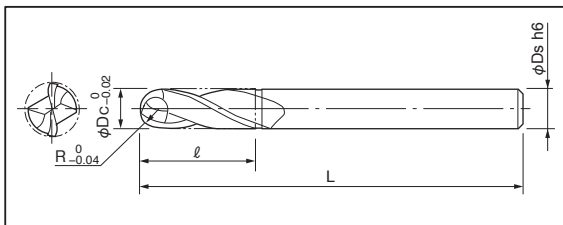

グラファイト用ソリッドボールエンドミル GF-SBR形

- 2枚刃、ねじれ角15°
- レギュラタイプ

グラファイト用ソリッドボールエンドミル GF-SBL形

- 2枚刃、ねじれ角15°
- ロングタイプ

形番	在庫	寸法 (mm)				
		R	φDc	ℓ	L	φDs
GF-SBR 2020	<input type="checkbox"/>	1	2	10	80	4
GF-SBR 2020S6	<input type="checkbox"/>	1	2	10	80	6
GF-SBR 2030	<input type="checkbox"/>	1.5	3	15	80	4
GF-SBR 2030S6	<input type="checkbox"/>	1.5	3	15	80	6
GF-SBR 2040	<input type="checkbox"/>	2	4	20	80	4
GF-SBR 2040S6	<input type="checkbox"/>	2	4	20	80	6
GF-SBR 2050	<input type="checkbox"/>	2.5	5	30	100	6
GF-SBR 2060	<input type="checkbox"/>	3	6	30	100	6
GF-SBR 2070	<input type="checkbox"/>	3.5	7	30	100	6
GF-SBR 2080	<input type="checkbox"/>	4	8	40	110	8
GF-SBR 2090	<input type="checkbox"/>	4.5	9	40	110	8
GF-SBR 2100	<input type="checkbox"/>	5	10	50	120	10
GF-SBR 2110	<input type="checkbox"/>	5.5	11	50	120	10
GF-SBR 2120	<input type="checkbox"/>	6	12	55	130	12

1145

形番	在庫	寸法 (mm)				
		R	φDc	ℓ	L	φDs
GF-SBL 2020	<input type="checkbox"/>	1	2	10	100	4
GF-SBL 2020S6	<input type="checkbox"/>	1	2	10	100	6
GF-SBL 2030	<input type="checkbox"/>	1.5	3	15	100	4
GF-SBL 2030S6	<input type="checkbox"/>	1.5	3	15	100	6
GF-SBL 2040	<input type="checkbox"/>	2	4	20	100	4
GF-SBL 2040S6	<input type="checkbox"/>	2	4	20	100	6
GF-SBL 2050	<input type="checkbox"/>	2.5	5	30	120	6
GF-SBL 2060	<input type="checkbox"/>	3	6	30	150	6
GF-SBL 2080	<input type="checkbox"/>	4	8	40	150	8
GF-SBL 2100	<input type="checkbox"/>	5	10	50	180	10
GF-SBL 2120	<input type="checkbox"/>	6	12	55	200	12

2541

グラファイト用 ソリッドボールエンドミル GF-SBX形

- 2枚刃、ねじれ角30°
- 超ロングタイプ

形番	在庫	寸法 (mm)				
		R	ϕDc	l	L	ϕDs
GF-SBX 2020	<input type="checkbox"/>	1	2	20	100	6
GF-SBX 2030	<input type="checkbox"/>	1.5	3	30	100	6
GF-SBX 2040	<input type="checkbox"/>	2	4	60	110	6
GF-SBX 2050	<input type="checkbox"/>	2.5	5	70	125	6
GF-SBX 2060	<input type="checkbox"/>	3	6	80	130	6
GF-SBX 2080	<input type="checkbox"/>	4	8	100	150	8
GF-SBX 2100	<input type="checkbox"/>	5	10	120	170	10
GF-SBX 2120	<input type="checkbox"/>	6	12	130	190	12