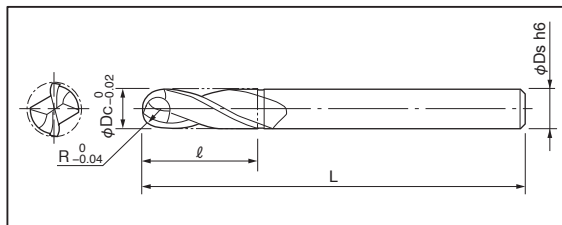

グラファイト用ソリッドボールエンドミル GF-SBR形

- 2枚刃、ねじれ角15°
- レギュラタイプ

グラファイト用ソリッドボールエンドミル GF-SBL形

- 2枚刃、ねじれ角15°
- ロングタイプ

形番	在庫	寸法 (mm)				
		R	φDc	ℓ	L	φDs
GF-SBR 2020	<input type="checkbox"/>	1	2	10	80	4
GF-SBR 2020S6	<input type="checkbox"/>	1	2	10	80	6
GF-SBR 2030	<input type="checkbox"/>	1.5	3	15	80	4
GF-SBR 2030S6	<input type="checkbox"/>	1.5	3	15	80	6
GF-SBR 2040	<input type="checkbox"/>	2	4	20	80	4
GF-SBR 2040S6	<input type="checkbox"/>	2	4	20	80	6
GF-SBR 2050	<input type="checkbox"/>	2.5	5	30	100	6
GF-SBR 2060	<input type="checkbox"/>	3	6	30	100	6
GF-SBR 2070	<input type="checkbox"/>	3.5	7	30	100	6
GF-SBR 2080	<input type="checkbox"/>	4	8	40	110	8
GF-SBR 2090	<input type="checkbox"/>	4.5	9	40	110	8
GF-SBR 2100	<input type="checkbox"/>	5	10	50	120	10
GF-SBR 2110	<input type="checkbox"/>	5.5	11	50	120	10
GF-SBR 2120	<input type="checkbox"/>	6	12	55	130	12

1145

形番	在庫	寸法 (mm)				
		R	φDc	ℓ	L	φDs
GF-SBL 2020	<input type="checkbox"/>	1	2	10	100	4
GF-SBL 2020S6	<input type="checkbox"/>	1	2	10	100	6
GF-SBL 2030	<input type="checkbox"/>	1.5	3	15	100	4
GF-SBL 2030S6	<input type="checkbox"/>	1.5	3	15	100	6
GF-SBL 2040	<input type="checkbox"/>	2	4	20	100	4
GF-SBL 2040S6	<input type="checkbox"/>	2	4	20	100	6
GF-SBL 2050	<input type="checkbox"/>	2.5	5	30	120	6
GF-SBL 2060	<input type="checkbox"/>	3	6	30	150	6
GF-SBL 2080	<input type="checkbox"/>	4	8	40	150	8
GF-SBL 2100	<input type="checkbox"/>	5	10	50	180	10
GF-SBL 2120	<input type="checkbox"/>	6	12	55	200	12

2541

グラファイト用 ソリッドボールエンドミル GF-SBX形

- 2枚刃、ねじれ角30°
- 超ロングタイプ

形番	在庫	寸法 (mm)				
		R	ϕDc	l	L	ϕDs
GF-SBX 2020	<input type="checkbox"/>	1	2	20	100	6
GF-SBX 2030	<input type="checkbox"/>	1.5	3	30	100	6
GF-SBX 2040	<input type="checkbox"/>	2	4	60	110	6
GF-SBX 2050	<input type="checkbox"/>	2.5	5	70	125	6
GF-SBX 2060	<input type="checkbox"/>	3	6	80	130	6
GF-SBX 2080	<input type="checkbox"/>	4	8	100	150	8
GF-SBX 2100	<input type="checkbox"/>	5	10	120	170	10
GF-SBX 2120	<input type="checkbox"/>	6	12	130	190	12