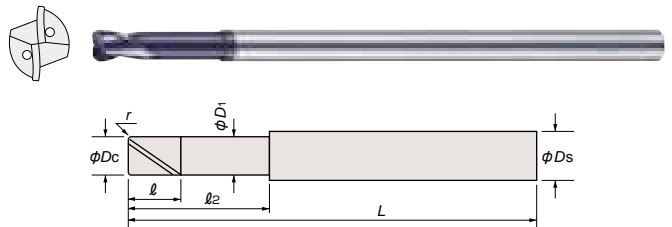

# Epoch Juoh-J エポックじゅうおう-J

レギュラー刃長・コーナR付き Regular, Corner Radius

外径公差 Dia.tolerance 0~-0.02  
 h6  
 $D_s \leq 6$  : 0~-0.008  
 $6 < D_s \leq 10$  : 0~-0.009  
 $10 < D_s$  : 0~-0.011 (mm)

ロングシャンク・コーナR付き Long Shank, Corner Radius

## EPJS20000-00-J

商品コード Item Code	在庫 Stock	寸法 Size (mm)						
		コーナ半径 Corner Radius	外径 Dc Mill Dia.	刃長 l Flute Length	首径 D1 Neck Dia.	首下長 l2 Under Neck Length	全長 L Overall Length	シャンク径 Ds Shank Dia.
EPJS2040-03-J	<input type="checkbox"/>	0.3	4	6	3.8	14	70	4
EPJS2060-05-J	<input type="checkbox"/>	0.5	6	9	5.8	21	90	6
EPJS2060-10-J	<input type="checkbox"/>	1	6	9	5.8	21	90	6
EPJS2080-05-J	<input type="checkbox"/>	0.5	8	12	7.7	28	100	8
EPJS2080-10-J	<input type="checkbox"/>	1	8	12	7.7	28	100	8
EPJS2100-05-J	<input type="checkbox"/>	0.5	10	15	9.7	35	100	10
EPJS2100-10-J	<input type="checkbox"/>	1	10	15	9.7	35	100	10
EPJS2100-20-J	<input type="checkbox"/>	2	10	15	9.7	35	100	10
EPJS2120-05-J	<input type="checkbox"/>	0.5	12	18	11.7	42	110	12
EPJS2120-10-J	<input type="checkbox"/>	1	12	18	11.7	42	110	12
EPJS2120-20-J	<input type="checkbox"/>	2	12	18	11.7	42	110	12

## EPJSLS20000-00-J

商品コード Item Code	在庫 Stock	寸法 Size (mm)						
		コーナ半径 Corner Radius	外径 Dc Mill Dia.	刃長 l Flute Length	首径 D1 Neck Dia.	首下長 l2 Under Neck Length	全長 L Overall Length	シャンク径 Ds Shank Dia.
EPJSLS2040-03-J	<input type="checkbox"/>	0.3	4	6	3.8	24	100	4
EPJSLS2060-05-J	<input type="checkbox"/>	0.5	6	9	5.8	36	120	6
EPJSLS2060-10-J	<input type="checkbox"/>	1	6	9	5.8	36	120	6
EPJSLS2080-05-J	<input type="checkbox"/>	0.5	8	12	7.7	48	135	8
EPJSLS2080-10-J	<input type="checkbox"/>	1	8	12	7.7	48	135	8
EPJSLS2100-05-J	<input type="checkbox"/>	0.5	10	15	9.7	60	150	10
EPJSLS2100-10-J	<input type="checkbox"/>	1	10	15	9.7	60	150	10
EPJSLS2100-20-J	<input type="checkbox"/>	2	10	15	9.7	60	150	10
EPJSLS2120-05-J	<input type="checkbox"/>	0.5	12	18	11.7	72	160	12
EPJSLS2120-10-J	<input type="checkbox"/>	1	12	18	11.7	72	160	12
EPJSLS2120-20-J	<input type="checkbox"/>	2	12	18	11.7	72	160	12