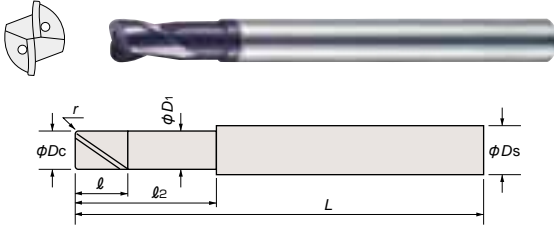

# Epoch Juoh-J エポックじゅうおう-J

レギュラー刃長・コーナR付き Regular, Corner Radius

外径公差 Dia.tolerance 0~-0.02  
 h6  
 $D_s \leq 6$  : 0~-0.008  
 $6 < D_s \leq 10$  : 0~-0.009  
 $10 < D_s$  : 0~-0.011 (mm)

ロングシャンク・コーナR付き Long Shank, Corner Radius

## EPJS20000-00-J

商品コード Item Code	在庫 Stock	寸法 Size (mm)						
		コーナ半径 Corner Radius	外径 Dc Mill Dia.	刃長 l Flute Length	首径 D1 Neck Dia.	首下長 l2 Under Neck Length	全長 L Overall Length	シャンク径 Ds Shank Dia.
EPJS2040-03-J	<input type="checkbox"/>	0.3	4	6	3.8	14	70	4
EPJS2060-05-J	<input type="checkbox"/>	0.5	6	9	5.8	21	90	6
EPJS2060-10-J	<input type="checkbox"/>	1	6	9	5.8	21	90	6
EPJS2080-05-J	<input type="checkbox"/>	0.5	8	12	7.7	28	100	8
EPJS2080-10-J	<input type="checkbox"/>	1	8	12	7.7	28	100	8
EPJS2100-05-J	<input type="checkbox"/>	0.5	10	15	9.7	35	100	10
EPJS2100-10-J	<input type="checkbox"/>	1	10	15	9.7	35	100	10
EPJS2100-20-J	<input type="checkbox"/>	2	10	15	9.7	35	100	10
EPJS2120-05-J	<input type="checkbox"/>	0.5	12	18	11.7	42	110	12
EPJS2120-10-J	<input type="checkbox"/>	1	12	18	11.7	42	110	12
EPJS2120-20-J	<input type="checkbox"/>	2	12	18	11.7	42	110	12

## EPJSLS20000-00-J

商品コード Item Code	在庫 Stock	寸法 Size (mm)						
		コーナ半径 Corner Radius	外径 Dc Mill Dia.	刃長 l Flute Length	首径 D1 Neck Dia.	首下長 l2 Under Neck Length	全長 L Overall Length	シャンク径 Ds Shank Dia.
EPJSLS2040-03-J	<input type="checkbox"/>	0.3	4	6	3.8	24	100	4
EPJSLS2060-05-J	<input type="checkbox"/>	0.5	6	9	5.8	36	120	6
EPJSLS2060-10-J	<input type="checkbox"/>	1	6	9	5.8	36	120	6
EPJSLS2080-05-J	<input type="checkbox"/>	0.5	8	12	7.7	48	135	8
EPJSLS2080-10-J	<input type="checkbox"/>	1	8	12	7.7	48	135	8
EPJSLS2100-05-J	<input type="checkbox"/>	0.5	10	15	9.7	60	150	10
EPJSLS2100-10-J	<input type="checkbox"/>	1	10	15	9.7	60	150	10
EPJSLS2100-20-J	<input type="checkbox"/>	2	10	15	9.7	60	150	10
EPJSLS2120-05-J	<input type="checkbox"/>	0.5	12	18	11.7	72	160	12
EPJSLS2120-10-J	<input type="checkbox"/>	1	12	18	11.7	72	160	12
EPJSLS2120-20-J	<input type="checkbox"/>	2	12	18	11.7	72	160	12