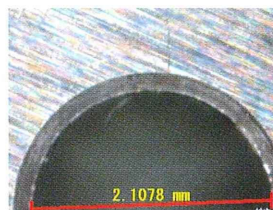

品質管理・メンテナンス

機械部品（工作機械、自動車、建設）や電気設備などの精度・磨耗・寿命判断

切削工具刃先