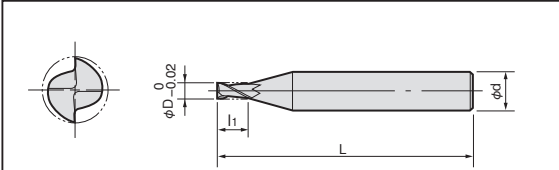

ソリッドエンドミル OCFS2-M形

●ミニチュアタイプ

ソリッドエンドミル OCFS2-L形

●2枚刃、ロング刃長
ねじれ角30°、コーナC面付き

材種：超微粒子超硬合金

形番 Cat. No.	在庫 Stock	寸法 (mm) Dimensions (mm)			
		φD	l ₁	L	φd
OCFS2-010M	<input type="checkbox"/>	1.0	3.0	38	3
OCFS2-011M	<input type="checkbox"/>	1.1	3.3	38	3
OCFS2-012M	<input type="checkbox"/>	1.2	3.6	38	3
OCFS2-013M	<input type="checkbox"/>	1.3	3.9	38	3
OCFS2-014M	<input type="checkbox"/>	1.4	4.2	38	3
OCFS2-015M	<input type="checkbox"/>	1.5	4.5	38	3
OCFS2-016M	<input type="checkbox"/>	1.6	4.8	38	3
OCFS2-017M	<input type="checkbox"/>	1.7	5.1	38	3
OCFS2-018M	<input type="checkbox"/>	1.8	5.4	38	3
OCFS2-019M	<input type="checkbox"/>	1.9	5.7	38	3
OCFS2-020M	<input type="checkbox"/>	2.0	6.0	38	3
OCFS2-025M	<input type="checkbox"/>	2.5	7.5	38	3
OCFS2-030M	<input type="checkbox"/>	3.0	9.0	38	3