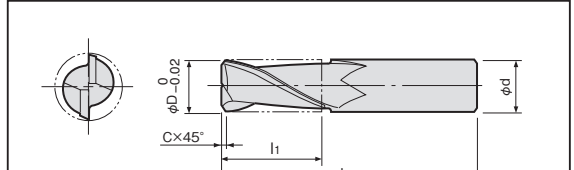

材種：超微粒子超硬合金

形番 Cat. No.	在庫 Stock	寸法 (mm) Dimensions (mm)				
		φD	l₁	L	φd	C
OCFS2-030L	☐	3	20	60	6	0.1
OCFS2-035L	☐	3.5	22	60	6	0.1
OCFS2-040L	☐	4	24	60	6	0.1
OCFS2-045L	☐	4.5	28	60	6	0.1
OCFS2-050L	☐	5	30	70	6	0.1
OCFS2-055L	☐	5.5	30	70	6	0.2
OCFS2-060L	☐	6	30	70	6	0.2
OCFS2-065L	☐	6.5	40	90	8	0.2
OCFS2-070L	☐	7	40	90	8	0.2
OCFS2-075L	☐	7.5	40	90	8	0.2
OCFS2-080L	☐	8	40	90	8	0.2
OCFS2-085L	☐	8.5	40	100	10	0.2
OCFS2-090L	☐	9	40	100	10	0.2
OCFS2-095L	☐	9.5	40	100	10	0.2
OCFS2-100L	☐	10	50	110	10	0.2
OCFS2-105L	☐	10.5	50	110	12	0.2
OCFS2-110L	☐	11	50	110	12	0.2
OCFS2-115L	☐	11.5	50	110	12	0.2
OCFS2-120L	☐	12	50	110	12	0.2
OCFS2-125L	☐	12.5	60	120	12	0.2
OCFS2-130L	☐	13	60	120	12	0.2
OCFS2-135L	☐	13.5	70	130	16	0.2
OCFS2-140L	☐	14	70	130	16	0.2
OCFS2-145L	☐	14.5	70	130	16	0.2
OCFS2-150L	☐	15	70	130	16	0.2
OCFS2-155L	☐	15.5	70	130	16	0.3
OCFS2-160L	☐	16	70	130	16	0.3
OCFS2-165L	☐	16.5	70	140	20	0.3
OCFS2-170L	☐	17	70	140	20	0.3
OCFS2-175L	☐	17.5	70	140	20	0.3
OCFS2-180L	☐	18	70	140	20	0.3
OCFS2-185L	☐	18.5	70	140	20	0.4
OCFS2-190L	☐	19	70	140	20	0.4
OCFS2-195L	☐	19.5	70	140	20	0.5
OCFS2-200L	☐	20	70	140	20	0.5
OCFS2-210L	☐	21	80	150	25	0.5
OCFS2-220L	☐	22	80	150	25	0.5
OCFS2-230L	☐	23	80	150	25	0.5
OCFS2-240L	☐	24	80	150	25	0.5
OCFS2-250L	☐	25	80	150	25	0.5

7514