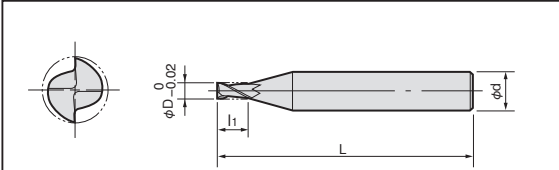

## ソリッドエンドミル OCFS2-M形

●ミニチュアタイプ

## ソリッドエンドミル OCFS2-L形

●2枚刃、ロング刃長  
ねじれ角30°、コーナC面付き

材種：超微粒子超硬合金

形番 Cat. No.	在庫 Stock	寸法 (mm) Dimensions (mm)			
		φD	l <sub>1</sub>	L	φd
OCFS2-010M	<input type="checkbox"/>	1.0	3.0	38	3
OCFS2-011M	<input type="checkbox"/>	1.1	3.3	38	3
OCFS2-012M	<input type="checkbox"/>	1.2	3.6	38	3
OCFS2-013M	<input type="checkbox"/>	1.3	3.9	38	3
OCFS2-014M	<input type="checkbox"/>	1.4	4.2	38	3
OCFS2-015M	<input type="checkbox"/>	1.5	4.5	38	3
OCFS2-016M	<input type="checkbox"/>	1.6	4.8	38	3
OCFS2-017M	<input type="checkbox"/>	1.7	5.1	38	3
OCFS2-018M	<input type="checkbox"/>	1.8	5.4	38	3
OCFS2-019M	<input type="checkbox"/>	1.9	5.7	38	3
OCFS2-020M	<input type="checkbox"/>	2.0	6.0	38	3
OCFS2-025M	<input type="checkbox"/>	2.5	7.5	38	3
OCFS2-030M	<input type="checkbox"/>	3.0	9.0	38	3