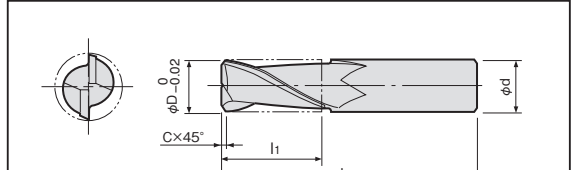

## ソリッドエンドミル OCFS2-L形

●2枚刃、ロング刃長  
ねじれ角30°、コーナC面付き

材種：超微粒子超硬合金

形番 Cat. No.	在庫 Stock	寸法 (mm) Dimensions (mm)			
		φD	l <sub>1</sub>	L	φd
OCFS2-010M	<input type="checkbox"/>	1.0	3.0	38	3
OCFS2-011M	<input type="checkbox"/>	1.1	3.3	38	3
OCFS2-012M	<input type="checkbox"/>	1.2	3.6	38	3
OCFS2-013M	<input type="checkbox"/>	1.3	3.9	38	3
OCFS2-014M	<input type="checkbox"/>	1.4	4.2	38	3
OCFS2-015M	<input type="checkbox"/>	1.5	4.5	38	3
OCFS2-016M	<input type="checkbox"/>	1.6	4.8	38	3
OCFS2-017M	<input type="checkbox"/>	1.7	5.1	38	3
OCFS2-018M	<input type="checkbox"/>	1.8	5.4	38	3
OCFS2-019M	<input type="checkbox"/>	1.9	5.7	38	3
OCFS2-020M	<input type="checkbox"/>	2.0	6.0	38	3
OCFS2-025M	<input type="checkbox"/>	2.5	7.5	38	3
OCFS2-030M	<input type="checkbox"/>	3.0	9.0	38	3