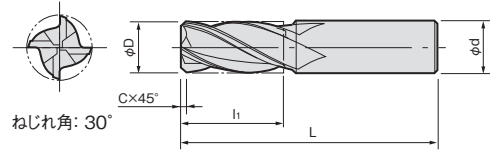

ソリッドエンドミル OCFS4-L形

- 4枚刃、ロング刃長
ねじれ角30°、コーナC面付き

ソリッドエンドミル OCFS4-S形

- 4枚刃、標準刃長
ねじれ角30°、コーナC面付き

材種: 超微粒子超硬合金

形番 Cat. No.	在庫 Stock	寸法 (mm) Dimensions (mm)				
		φD	li	L	φd	C
OCFS4-030L	□	3	20	60	6	0.1
OCFS4-035L	□	3.5	22	60	6	0.1
OCFS4-040L	□	4	24	60	6	0.1
OCFS4-045L	□	4.5	28	60	6	0.1
OCFS4-050L	□	5	30	70	6	0.1
OCFS4-055L	□	5.5	30	70	6	0.2
OCFS4-060L	□	6	30	70	6	0.2
OCFS4-065L	□	6.5	40	90	8	0.2
OCFS4-070L	□	7	40	90	8	0.2
OCFS4-075L	□	7.5	40	90	8	0.2
OCFS4-080L	□	8	40	90	8	0.2
OCFS4-085L	□	8.5	40	100	10	0.2
OCFS4-090L	□	9	40	100	10	0.2
OCFS4-095L	□	9.5	40	100	10	0.2
OCFS4-100L	□	10	50	110	10	0.2
OCFS4-105L	□	10.5	50	110	12	0.2
OCFS4-110L	□	11	50	110	12	0.2
OCFS4-115L	□	11.5	50	110	12	0.2
OCFS4-120L	□	12	50	110	12	0.2
OCFS4-125L	□	12.5	60	120	12	0.2
OCFS4-130L	□	13	60	120	12	0.2
OCFS4-135L	□	13.5	70	130	16	0.2
OCFS4-140L	□	14	70	130	16	0.2
OCFS4-145L	□	14.5	70	130	16	0.2
OCFS4-150L	□	15	70	130	16	0.2
OCFS4-155L	□	15.5	70	130	16	0.3
OCFS4-160L	□	16	70	130	16	0.3
OCFS4-165L	□	16.5	70	140	20	0.3
OCFS4-170L	□	17	70	140	20	0.3
OCFS4-175L	□	17.5	70	140	20	0.3
OCFS4-180L	□	18	70	140	20	0.3
OCFS4-185L	□	18.5	70	140	20	0.4
OCFS4-190L	□	19	70	140	20	0.4
OCFS4-195L	□	19.5	70	140	20	0.5
OCFS4-200L	□	20	70	140	20	0.5
OCFS4-210L	□	21	80	150	25	0.5
OCFS4-220L	□	22	80	150	25	0.5
OCFS4-230L	□	23	80	150	25	0.5
OCFS4-240L	□	24	80	150	25	0.5
OCFS4-250L	□	25	80	150	25	0.5