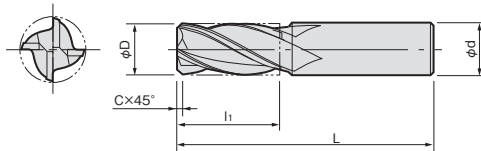

ソリッドエンドミル OCFS4-L形

- 4枚刃、ロング刃長
ねじれ角30°、コーナC面付き

ソリッドエンドミル OCFS4-S形

- 4枚刃、標準刃長
ねじれ角30°、コーナC面付き

材種: 超微粒子超硬合金

形番 Cat. No.	在庫 Stock	寸法 (mm) Dimensions (mm)				
		φD	li	L	φd	C
OCFS4-030L	□	3	20	60	6	0.1
OCFS4-035L	□	3.5	22	60	6	0.1
OCFS4-040L	□	4	24	60	6	0.1
OCFS4-045L	□	4.5	28	60	6	0.1
OCFS4-050L	□	5	30	70	6	0.1
OCFS4-055L	□	5.5	30	70	6	0.2
OCFS4-060L	□	6	30	70	6	0.2
OCFS4-065L	□	6.5	40	90	8	0.2
OCFS4-070L	□	7	40	90	8	0.2
OCFS4-075L	□	7.5	40	90	8	0.2
OCFS4-080L	□	8	40	90	8	0.2
OCFS4-085L	□	8.5	40	100	10	0.2
OCFS4-090L	□	9	40	100	10	0.2
OCFS4-095L	□	9.5	40	100	10	0.2
OCFS4-100L	□	10	50	110	10	0.2
OCFS4-105L	□	10.5	50	110	12	0.2
OCFS4-110L	□	11	50	110	12	0.2
OCFS4-115L	□	11.5	50	110	12	0.2
OCFS4-120L	□	12	50	110	12	0.2
OCFS4-125L	□	12.5	60	120	12	0.2
OCFS4-130L	□	13	60	120	12	0.2
OCFS4-135L	□	13.5	70	130	16	0.2
OCFS4-140L	□	14	70	130	16	0.2
OCFS4-145L	□	14.5	70	130	16	0.2
OCFS4-150L	□	15	70	130	16	0.2
OCFS4-155L	□	15.5	70	130	16	0.3
OCFS4-160L	□	16	70	130	16	0.3
OCFS4-165L	□	16.5	70	140	20	0.3
OCFS4-170L	□	17	70	140	20	0.3
OCFS4-175L	□	17.5	70	140	20	0.3
OCFS4-180L	□	18	70	140	20	0.3
OCFS4-185L	□	18.5	70	140	20	0.4
OCFS4-190L	□	19	70	140	20	0.4
OCFS4-195L	□	19.5	70	140	20	0.5
OCFS4-200L	□	20	70	140	20	0.5
OCFS4-210L	□	21	80	150	25	0.5
OCFS4-220L	□	22	80	150	25	0.5
OCFS4-230L	□	23	80	150	25	0.5
OCFS4-240L	□	24	80	150	25	0.5
OCFS4-250L	□	25	80	150	25	0.5