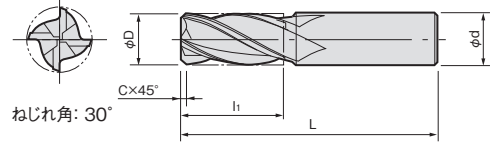

ソリッドエンドミル OCFS4-L形

- 4枚刃、ロング刃長
ねじれ角30°、コーナC面付き

ソリッドエンドミル OCFS4-S形

- 4枚刃、標準刃長
ねじれ角30°、コーナC面付き

材種: 超微粒子超硬合金

形番 Cat. No.	在庫 Stock	寸法 (mm) Dimensions (mm)				
		φD	li	L	φd	C
OCFS4-030L	□	3	20	60	6	0.1
OCFS4-035L	□	3.5	22	60	6	0.1
OCFS4-040L	□	4	24	60	6	0.1
OCFS4-045L	□	4.5	28	60	6	0.1
OCFS4-050L	□	5	30	70	6	0.1
OCFS4-055L	□	5.5	30	70	6	0.2
OCFS4-060L	□	6	30	70	6	0.2
OCFS4-065L	□	6.5	40	90	8	0.2
OCFS4-070L	□	7	40	90	8	0.2
OCFS4-075L	□	7.5	40	90	8	0.2
OCFS4-080L	□	8	40	90	8	0.2
OCFS4-085L	□	8.5	40	100	10	0.2
OCFS4-090L	□	9	40	100	10	0.2
OCFS4-095L	□	9.5	40	100	10	0.2
OCFS4-100L	□	10	50	110	10	0.2
OCFS4-105L	□	10.5	50	110	12	0.2
OCFS4-110L	□	11	50	110	12	0.2
OCFS4-115L	□	11.5	50	110	12	0.2
OCFS4-120L	□	12	50	110	12	0.2
OCFS4-125L	□	12.5	60	120	12	0.2
OCFS4-130L	□	13	60	120	12	0.2
OCFS4-135L	□	13.5	70	130	16	0.2
OCFS4-140L	□	14	70	130	16	0.2
OCFS4-145L	□	14.5	70	130	16	0.2
OCFS4-150L	□	15	70	130	16	0.2
OCFS4-155L	□	15.5	70	130	16	0.3
OCFS4-160L	□	16	70	130	16	0.3
OCFS4-165L	□	16.5	70	140	20	0.3
OCFS4-170L	□	17	70	140	20	0.3
OCFS4-175L	□	17.5	70	140	20	0.3
OCFS4-180L	□	18	70	140	20	0.3
OCFS4-185L	□	18.5	70	140	20	0.4
OCFS4-190L	□	19	70	140	20	0.4
OCFS4-195L	□	19.5	70	140	20	0.5
OCFS4-200L	□	20	70	140	20	0.5
OCFS4-210L	□	21	80	150	25	0.5
OCFS4-220L	□	22	80	150	25	0.5
OCFS4-230L	□	23	80	150	25	0.5
OCFS4-240L	□	24	80	150	25	0.5
OCFS4-250L	□	25	80	150	25	0.5