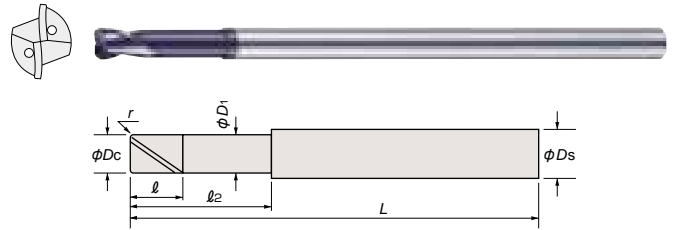

外径公差 Dia.tolerance 0~-0.02
 h6
 $D_s \leq 6$: 0~-0.008
 $6 < D_s \leq 10$: 0~-0.009
 $10 < D_s$: 0~-0.011 (mm)

EPJS20000-00-J

商品コード Item Code	在庫 Stock	寸法 Size (mm)						
		コーナ半径 Corner Radius	外径 Dc Mill Dia.	刃長 l Flute Length	首径 D1 Neck Dia.	首下長 l2 Under Neck Length	全長 L Overall Length	シャンク径 Ds Shank Dia.
EPJS2040-03-J	<input type="checkbox"/>	0.3	4	6	3.8	14	70	4
EPJS2060-05-J	<input type="checkbox"/>	0.5	6	9	5.8	21	90	6
EPJS2060-10-J	<input type="checkbox"/>	1	6	9	5.8	21	90	6
EPJS2080-05-J	<input type="checkbox"/>	0.5	8	12	7.7	28	100	8
EPJS2080-10-J	<input type="checkbox"/>	1	8	12	7.7	28	100	8
EPJS2100-05-J	<input type="checkbox"/>	0.5	10	15	9.7	35	100	10
EPJS2100-10-J	<input type="checkbox"/>	1	10	15	9.7	35	100	10
EPJS2100-20-J	<input type="checkbox"/>	2	10	15	9.7	35	100	10
EPJS2120-05-J	<input type="checkbox"/>	0.5	12	18	11.7	42	110	12
EPJS2120-10-J	<input type="checkbox"/>	1	12	18	11.7	42	110	12
EPJS2120-20-J	<input type="checkbox"/>	2	12	18	11.7	42	110	12

印：特定代理店在庫です。弊社営業へお問合せください。
： Stocked by specified distributor. Contact with our sales department.

EPJSLS20000-00-J

商品コード Item Code	在庫 Stock	寸法 Size (mm)						
		コーナ半径 Corner Radius	外径 Dc Mill Dia.	刃長 l Flute Length	首径 D1 Neck Dia.	首下長 l2 Under Neck Length	全長 L Overall Length	シャンク径 Ds Shank Dia.
EPJSLS2040-03-J	<input type="checkbox"/>	0.3	4	6	3.8	24	100	4
EPJSLS2060-05-J	<input type="checkbox"/>	0.5	6	9	5.8	36	120	6
EPJSLS2060-10-J	<input type="checkbox"/>	1	6	9	5.8	36	120	6
EPJSLS2080-05-J	<input type="checkbox"/>	0.5	8	12	7.7	48	135	8
EPJSLS2080-10-J	<input type="checkbox"/>	1	8	12	7.7	48	135	8
EPJSLS2100-05-J	<input type="checkbox"/>	0.5	10	15	9.7	60	150	10
EPJSLS2100-10-J	<input type="checkbox"/>	1	10	15	9.7	60	150	10
EPJSLS2100-20-J	<input type="checkbox"/>	2	10	15	9.7	60	150	10
EPJSLS2120-05-J	<input type="checkbox"/>	0.5	12	18	11.7	72	160	12
EPJSLS2120-10-J	<input type="checkbox"/>	1	12	18	11.7	72	160	12
EPJSLS2120-20-J	<input type="checkbox"/>	2	12	18	11.7	72	160	12