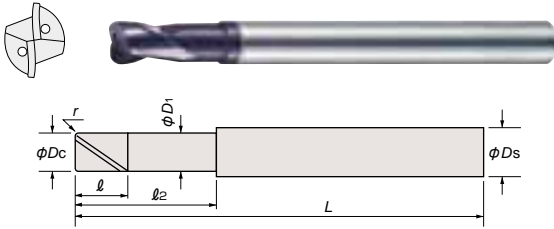

Epoch Juoh-J エポックじゅうおう-J

レギュラー刃長・コーナR付き Regular, Corner Radius

外径公差 Dia.tolerance 0~-0.02
h6
 $D_s \leq 6$: 0~-0.008
 $6 < D_s \leq 10$: 0~-0.009
 $10 < D_s$: 0~-0.011 (mm)