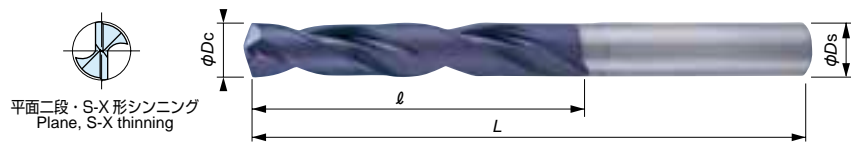

レギュラー形 Regular

EWSR

商品コード Item Code	在庫 Stock	寸法 Size (mm)			
		直径Dc Drill Dia.	溝長ℓ Flute Length	全長L Overall Length	シャフト径Ds Shank Dia.
EWSR3.0	<input type="checkbox"/>	3.0	21	60	3.0
EWSR3.1	<input type="checkbox"/>	3.1	24	60	3.1
EWSR3.2	<input type="checkbox"/>	3.2	24	60	3.2
EWSR3.3	<input type="checkbox"/>	3.3	24	60	3.3
EWSR3.4	<input type="checkbox"/>	3.4	24	60	3.4
EWSR3.5	<input type="checkbox"/>	3.5	24	60	3.5
EWSR3.6	<input type="checkbox"/>	3.6	27	60	3.6
EWSR3.7	<input type="checkbox"/>	3.7	27	60	3.7
EWSR3.8	<input type="checkbox"/>	3.8	27	60	3.8
EWSR3.9	<input type="checkbox"/>	3.9	27	60	3.9
EWSR4.0	<input type="checkbox"/>	4.0	27	60	4.0
EWSR4.1	<input type="checkbox"/>	4.1	29	63	4.1
EWSR4.2	<input type="checkbox"/>	4.2	29	63	4.2
EWSR4.3	<input type="checkbox"/>	4.3	29	63	4.3
EWSR4.4	<input type="checkbox"/>	4.4	29	63	4.4
EWSR4.5	<input type="checkbox"/>	4.5	29	63	4.5
EWSR4.6	<input type="checkbox"/>	4.6	32	68	4.6
EWSR4.7	<input type="checkbox"/>	4.7	32	68	4.7
EWSR4.8	<input type="checkbox"/>	4.8	32	68	4.8
EWSR4.9	<input type="checkbox"/>	4.9	32	68	4.9
EWSR5.0	<input type="checkbox"/>	5.0	32	68	5.0
EWSR5.1	<input type="checkbox"/>	5.1	34	72	5.1
EWSR5.2	<input type="checkbox"/>	5.2	34	72	5.2
EWSR5.3	<input type="checkbox"/>	5.3	34	72	5.3
EWSR5.4	<input type="checkbox"/>	5.4	34	72	5.4
EWSR5.5	<input type="checkbox"/>	5.5	34	72	5.5
EWSR5.6	<input type="checkbox"/>	5.6	36	74	5.6
EWSR5.7	<input type="checkbox"/>	5.7	36	74	5.7
EWSR5.8	<input type="checkbox"/>	5.8	36	74	5.8
EWSR5.9	<input type="checkbox"/>	5.9	36	74	5.9
EWSR6.0	<input type="checkbox"/>	6.0	41	81	6.0
EWSR6.1	<input type="checkbox"/>	6.1	41	81	6.1
EWSR6.2	<input type="checkbox"/>	6.2	41	81	6.2
EWSR6.3	<input type="checkbox"/>	6.3	41	81	6.3
EWSR6.4	<input type="checkbox"/>	6.4	41	81	6.4
EWSR6.5	<input type="checkbox"/>	6.5	41	81	6.5
EWSR6.6	<input type="checkbox"/>	6.6	43	83	6.6
EWSR6.7	<input type="checkbox"/>	6.7	43	83	6.7
EWSR6.8	<input type="checkbox"/>	6.8	43	83	6.8
EWSR6.9	<input type="checkbox"/>	6.9	43	83	6.9
EWSR7.0	<input type="checkbox"/>	7.0	43	83	7.0
EWSR7.1	<input type="checkbox"/>	7.1	45	87	7.1
EWSR7.2	<input type="checkbox"/>	7.2	45	87	7.2
EWSR7.3	<input type="checkbox"/>	7.3	45	87	7.3
EWSR7.4	<input type="checkbox"/>	7.4	45	87	7.4
EWSR7.5	<input type="checkbox"/>	7.5	45	87	7.5
EWSR7.6	<input type="checkbox"/>	7.6	48	90	7.6