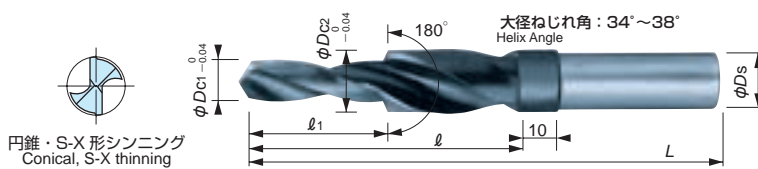

3S Straight Shank Drills (Counter sink) 3Sストレートシャンクドリル (沈めフライス付きドリル)

R型 R-type

六角穴付きボルト用 (キャップボルト)
段付きストレートシャンクドリル

SRM

商品コード Item Code	在庫 Stock	呼び記号	寸法 Size (mm)					
			先端直径 Dc1	2段目直径 Dc2	ステップ長 l1	溝長 l	全長 L	シャンク径 Ds
SRMM3	<input type="checkbox"/>	M3	3.4	6.5	13	25	65	6
SRMM4	<input type="checkbox"/>	M4	4.5	8.0	18	35	75	6
SRMM5	<input type="checkbox"/>	M5	5.5	9.5	22	40	85	8
SRMM6	<input type="checkbox"/>	M6	6.6	11.0	25	45	90	8
SRMM8	<input type="checkbox"/>	M8	9.0	14.0	28	55	100	12
SRMM10	<input type="checkbox"/>	M10	11.0	17.5	30	60	110	12
SRMM12	<input type="checkbox"/>	M12	14.0	20.0	32	65	115	12
SRMM14	<input type="checkbox"/>	M14	16.0	23.0	35	75	125	12
SRMM16	<input type="checkbox"/>	M16	18.0	26.0	40	85	135	12
SRMM18	<input type="checkbox"/>	M18	20.0	29.0	45	95	145	12
SRM1/4	<input type="checkbox"/>	1/4	6.9	11.0	25	45	90	8
SRM5/16	<input type="checkbox"/>	5/16	8.9	14.0	28	55	100	12
SRM3/8	<input type="checkbox"/>	3/8	10.5	15.0	30	60	110	12
SRM1/2	<input type="checkbox"/>	1/2	14.7	20.0	32	65	115	12
SRM5/8	<input type="checkbox"/>	5/8	17.9	26.0	40	85	135	12

S型 S-type

皿小ねじ用
段付きストレートシャンクドリル

SSM

商品コード Item Code	在庫 Stock	呼び記号	寸法 Size (mm)					
			先端直径 Dc1	2段目直径 Dc2	ステップ長 l1	溝長 l	全長 L	シャンク径 Ds
SSMM3	<input type="checkbox"/>	M3	3.4	6.4	13	25	65	6
SSMM4	<input type="checkbox"/>	M4	4.5	8.4	18	30	70	6
SSMM5	<input type="checkbox"/>	M5	5.5	10.4	22	35	80	8
SSMM6	<input type="checkbox"/>	M6	6.6	12.5	25	40	85	10
SSMM8	<input type="checkbox"/>	M8	9.0	16.5	28	45	90	12

H型 H-type

平小ねじ用
段付きストレートシャンクドリル

SHM

商品コード Item Code	在庫 Stock	呼び記号	寸法 Size (mm)					
			先端直径 Dc1	2段目直径 Dc2	ステップ長 l1	溝長 l	全長 L	シャンク径 Ds
SHMM3	<input type="checkbox"/>	M3	3.4	5.9	13	25	65	6
SHMM4	<input type="checkbox"/>	M4	4.5	7.4	18	35	75	6
SHMM5	<input type="checkbox"/>	M5	5.5	9.4	22	40	85	8
SHMM6	<input type="checkbox"/>	M6	6.6	11.0	25	45	90	8
SHMM8	<input type="checkbox"/>	M8	9.0	14.5	28	55	100	12