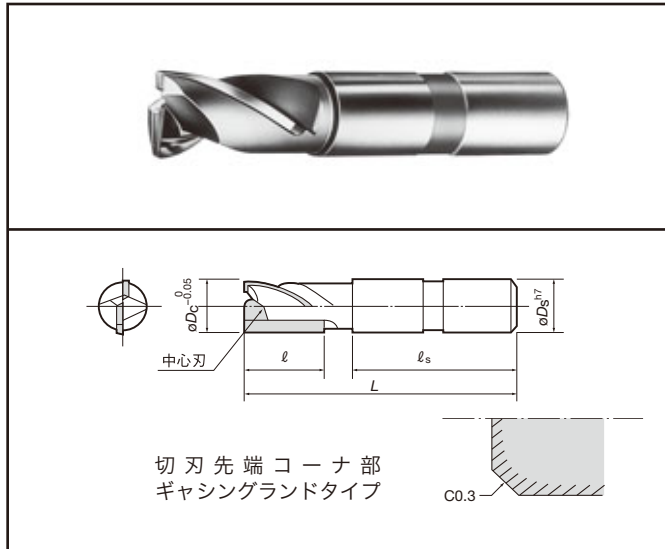

ろう付け BED2000

BED2000-L

2 刃数
30° ねじれ角

鋼・鋳鉄の突込み、溝加工用

2 刃数
30° ねじれ角

鋼・鋳鉄の突込み、溝加工用
ロングタイプ

形番	在庫			寸法 (mm)				
	TH10	UX25	EM	φDc	φDs	ℓ	ℓs	L
BED2100	●	◇	◇	10.0	12.0	20	52	80
BED2110	●	◇	◇	11.0				
BED2120	●	◇	◇	12.0				
BED2130	●	◇	◇	13.0				
BED2140	●	◇	◇	14.0	16.0	25	60	95
BED2150	●	◇	◇	15.0				
BED2160	●	●	◇	16.0				
BED2170	●	◇	◇	17.0				
BED2180	●	◇	◇	18.0	20.0	32	70	115
BED2190	●	◇	◇	19.0				
BED2200	●	●	◇	20.0				
BED2210	◇	◇	◇	21.0				
BED2220	●	◇	◇	22.0	25.0	40	140	140
BED2230	◇	◇	◇	23.0				
BED2240	●	◇	◇	24.0				
BED2250	●	●	◇	25.0				
BED2260	●	●	◇	26.0	32.0	50	85	150
BED2270	◇	◇	◇	27.0				
BED2280	●	◇	◇	28.0				
BED2290	◇	◇	◇	29.0				
BED2300	●	●	◇	30.0	32.0	63	160	160
BED2310	◇	◇	◇	31.0				
BED2320	●	●	◇	32.0				
BED2330	◇	◇	◇	33.0				
BED2340	◇	◇	◇	34.0	42.0	100	215	215
BED2350	●	◇	◇	35.0				
BED2360	◇	◇	◇	36.0				
BED2370	◇	◇	◇	37.0				
BED2380	●	◇	◇	38.0	42.0	125	240	240
BED2390	◇	◇	◇	39.0				
BED2400	●	◇	◇	40.0				
BED2410	◇	◇	◇	41.0				
BED2420	◇	◇	◇	42.0	42.0	125	240	240
BED2430	◇	◇	◇	43.0				
BED2440	◇	◇	◇	44.0				
BED2450	●	◇	◇	45.0				
BED2460	◇	◇	◇	46.0	42.0	125	240	240
BED2470	◇	◇	◇	47.0				
BED2480	◇	◇	◇	48.0				
BED2490	◇	◇	◇	49.0				
BED2500	●	●	◇	50.0				