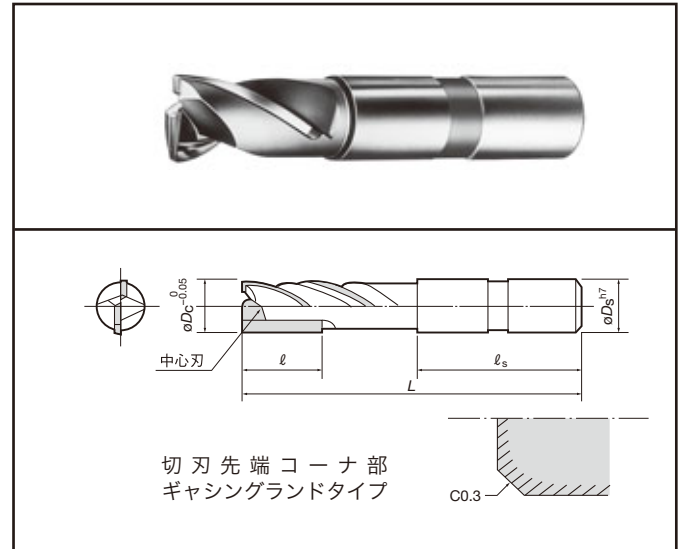

ろう付け BED2000

BED2000-L

2 刃数
30° ねじれ角

鋼・鋳鉄の突込み、溝加工用

2 刃数
30° ねじれ角

鋼・鋳鉄の突込み、溝加工用
ロングタイプ

形番	在庫			寸法 (mm)				
	TH10	UX25	EM	φDc	φDs	ℓ	ℓs	L
BED2100	●	◇	◇	10.0	12.0	20	52	80
BED2110	●	◇	◇	11.0				
BED2120	●	◇	◇	12.0				
BED2130	●	◇	◇	13.0				
BED2140	●	◇	◇	14.0	16.0	25	60	95
BED2150	●	◇	◇	15.0				
BED2160	●	●	◇	16.0				
BED2170	●	◇	◇	17.0				
BED2180	●	◇	◇	18.0	20.0	32	70	115
BED2190	●	◇	◇	19.0				
BED2200	●	●	◇	20.0				
BED2210	◇	◇	◇	21.0				
BED2220	●	◇	◇	22.0	25.0	40	140	140
BED2230	◇	◇	◇	23.0				
BED2240	●	◇	◇	24.0				
BED2250	●	●	◇	25.0				
BED2260	●	●	◇	26.0	32.0	50	85	150
BED2270	◇	◇	◇	27.0				
BED2280	●	◇	◇	28.0				
BED2290	◇	◇	◇	29.0				
BED2300	●	●	◇	30.0	32.0	63	160	160
BED2310	◇	◇	◇	31.0				
BED2320	●	●	◇	32.0				
BED2330	◇	◇	◇	33.0				
BED2340	◇	◇	◇	34.0	42.0	100	215	215
BED2350	●	◇	◇	35.0				
BED2360	◇	◇	◇	36.0				
BED2370	◇	◇	◇	37.0				
BED2380	●	◇	◇	38.0	42.0	125	240	240
BED2390	◇	◇	◇	39.0				
BED2400	●	◇	◇	40.0				
BED2410	◇	◇	◇	41.0				
BED2420	◇	◇	◇	42.0	42.0	125	240	240
BED2430	◇	◇	◇	43.0				
BED2440	◇	◇	◇	44.0				
BED2450	●	◇	◇	45.0				
BED2460	◇	◇	◇	46.0	42.0	125	240	240
BED2470	◇	◇	◇	47.0				
BED2480	◇	◇	◇	48.0				
BED2490	◇	◇	◇	49.0				
BED2500	●	●	◇	50.0				